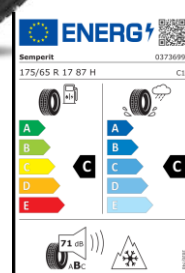

1. ✓ Toyota Relax: гаранция до 10 ГОДИНИ при сервизно обслужване в TOYOTA на всяка 1 година/15 000 км
   - ✓ 12 години гаранция срещу перфорация от корозия
2. Пълните условия на програмата Toyota Relax са публикувани и достъпни по всяко време на <https://www.toyota.bg/owners/toyota-relax>