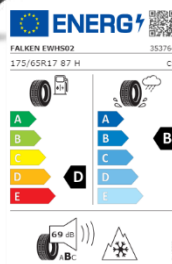

АКСЕСОАРИ

С интелигентно цветно покритие за добавяне на допълнителен елемент на стил по долния край на багажника на вашия автомобил.

Гарнитурата добавя отличителен хромиран или цветен акцент към предната броня на вашия автомобил.

Персонализирайте автомобила си с червена нотка или с хром. Специално проектирани да се интегрират с контурите на вашия автомобил.

Автомобилен аварийен чук позволява разбиването на прозорец (само закалено стъкло) в случай на спешност. Чукът се предлага с държач за бързо щракване.

3119 лв

3229 лв

2675 лв

1. ✓ Toyota Relax: гаранция до 10 ГОДИНИ при сервизно обслужване в TOYOTA на всяка 1 година/15 000 км
   - ✓ 12 години гаранция срещу перфорация от корозия
2. Пълните условия на програмата Toyota Relax са публикувани и достъпни по всяко време на <https://www.toyota.bg/owners/toyota-relax>