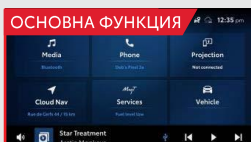

ОСНОВНА ФУНКЦИЯ

9 ИНЧОВ ДИСПЛЕЙ НА МУЛТИМЕДИЙНАТА СИСТЕМА

- Голям 9-инчов екран с висока разделителна способност и размери 1280x720 px.
- Много лесен за използване и отзивчив.
- Изчистен интерфейс.
- Повишена видимост при шофиране.