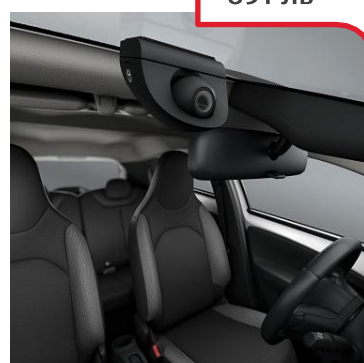

АКСЕСОАРИ

170 лв

PW2410H001

Стелка за багажник
- за нисък под

PW2410H000

Стелка за багажник
- за среден под

Създадени специално за багажното пространство на твоя Aygo X, за да го запазят чист. Специалната релефна повърхност предпазва от разместване на багажа.

150 лв

PW45600025

Комплект секретни болтове за колелата

Подсилени стоманени болтове, които осигуряват постоянна защита от кражба на алуминиевите колела.

304 лв

PW1700H100

Странични предпазни лайсни

За допълнителен слой защита, за да предпазят страничните панели от леки удари и ожулвания.

1243 лв

PW9620H002

Комплект за монтаж на стойка за велосипеди

Изработена от черна стомана с висока якост. Предлага възможност за монтиране на държач за велосипеди върху превозни средства без теглещ капацитет.

465 лв

PW5D00H000

Окабеляване за теглич 13 Pin

13-пинов кабелен сноп на теглича, съвместим както с ремаркета, оборудвани с LED, така и с ремаркета с крушка, за прехвърляне на светлините на автомобила към светлините на ремаркетото.

891 лв

PW6A300110

Видеорегистратор - Преден

Видео регистратора предлага повече сигурност на пътя. Осигурява запис/видео доказателство в случай на инцидент.

2973 лв

PW96202002

Сгъваем държач за 2 бр. велосипеди

Модерният дизайн позволява достъп до багажника дори когато е натоварен. Напълно сгъваем за лесен монтаж, боравене и съхранение. Разполага със заключване за велосипед към носач и носач към кола и има вградени светлини и държач за регистрационни табели с 13-пинов контакт.

61 лв

PW02300000

Аварийна светлина

Автомобилна аварийна лампа с кехлибарена мигаща светлина (LED) за сигнализация в случай, че превозното средство е обездвижено на пътя или че неговият полезен товар е паднал върху пътя. Лампата работи на батерия (включена).