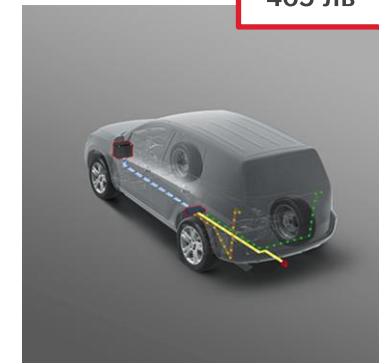

PW9620H002

Комплект за монтаж на стойка за велосипеди

Изработена от черна стомана с висока якост. Предлага възможност за монтиране на държач за велосипеди върху превозни средства без теглещ капацитет.

465 лв

PW5D00H000

Окабеляване за теглич 13 Pin

13-пинов кабелен сноп на теглича, съвместим както с ремаркета, оборудвани с LED, така и с ремаркета с крушка, за прехвърляне на светлините на автомобила към светлините на ремаркетото.

891 лв

PW6A300110

Видеорегистратор - Преден

Видео регистратора предлага повече сигурност на пътя. Осигурява запис/видео доказателство в случай на инцидент.