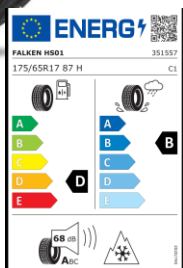

АКСЕСОАРИ

С интелигентно цветно покритие за добавяне на допълнителен елемент на стил по долния край на багажника на вашия автомобил.

Гарнитурата добавя отличителен хромиран или цветен акцент към предната броня на вашия автомобил.

Персонализирайте автомобила си с червена нотка или с хром. Специално проектирани да се интегрират с контурите на вашия автомобил.

Автомобилен аварийен чук позволява разбиването на прозорец (само закалено стъкло) в случай на спешност. Чукът се предлага с държач за бързо щракване.

3119 лв

3229 лв

2675 лв

1. ✓ Toyota Relax: гаранция до 10 ГОДИНИ при сервизно обслужване в TOYOTA на всяка 1 година/15 000 км
   - ✓ 12 години гаранция срещу перфорация от корозия
2. Пълните условия на програмата Toyota Relax са публикувани и достъпни по всяко време на <https://www.toyota.bg/owners/toyota-relax>